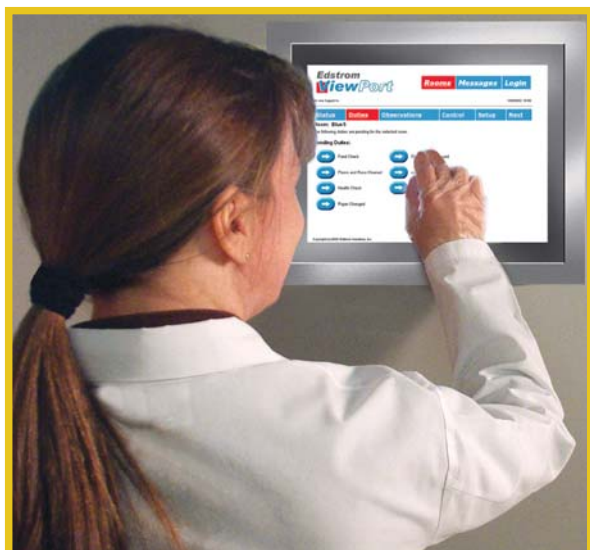

## Système d'abreuvement automatique

Économisez de la main-d'œuvre, réduisez les blessures causées par des facteurs ergonomiques et améliorez la qualité de l'eau avec les systèmes d'abreuvement d'Edstrom. Ces systèmes sont conçus pour toutes les espèces animales (souris, rats, chiens et primates non humains). Nous fournissons des solutions complètes allant de la filtration à l'osmose inverse, sans oublier le traitement d'épuration d'eau, les réseaux de distribution d'eau et les valves d'abreuvement.

*Touchez simplement : ViewPort enregistre qui a fait quoi et quand.*

**Nos produits présentent au moins deux avantages importants :**

- 1. Ils économisent du temps et de la main-d'œuvre**
- 2. Ils améliorent la qualité de vos processus**

## Tâches, observations et messages ViewPort

Éliminez les feuilles d'exécution des tâches en plaçant des ordinateurs à écran tactile près des salles à animaux pour y utiliser des ordinateurs portables. Les techniciens n'ont qu'à toucher les tâches qu'ils ont exécutées pour que ViewPort enregistre qui a fait quoi et quand.

## Système de gestion de vivarium Watchdog

Le système Watchdog d'Edstrom est spécialement adapté au vivarium. Il intègre des systèmes clés de vivarium dans une interface commun, un système de stockage de données et un système d'alarme. Watchdog assure la commande et la surveillance des fonctions d'accès aux salles, d'éclairage, de systèmes d'abreuvement automatiques, ainsi que la surveillance de la température ambiante, de l'humidité, de l'éclairage, de la ventilation et de la pression différentielle.